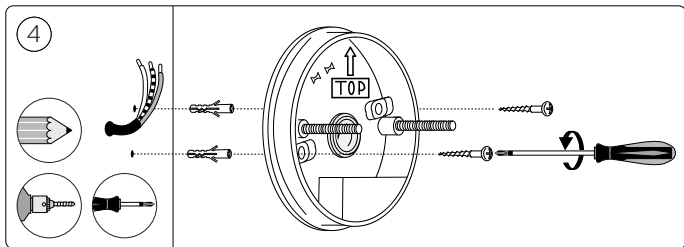

# PHILIPS

1652/\*\*/PN

User manual  
Benutzerhandbuch  
Notice d'emploi  
Manual de usuario  
Manual do usuário  
Manuale d'uso  
Gebruiksaanwijzing

Incl.

Excl.

8

!

Signify  
I.B.R.S. / C.C.R.I. Numéro 10461  
5600 VB Eindhoven,  
the Netherlands  
☎00800-74454775